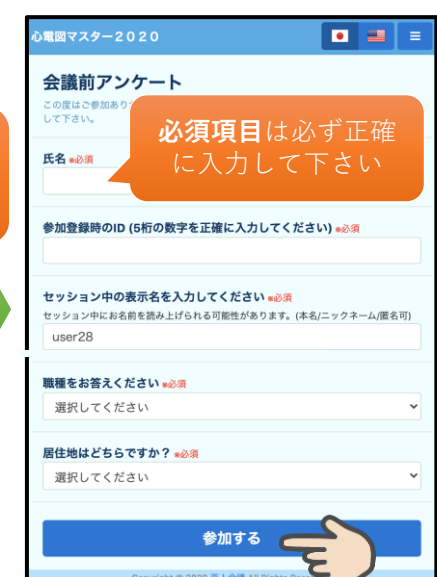

クイズで真剣勝負！！

同一正解数の場合は解答時間が短い方がランキング上位となります

確認ボタンをOKして下さい

標準カメラを起動 (iPhoneの場合)

AndroidはQR読取りアプリを起動

iPhone/iPadならSafariかChrome、AndroidであればChromeで開いてください

興味深いコメントや質問は、ディスカッションの時間で取り上げます