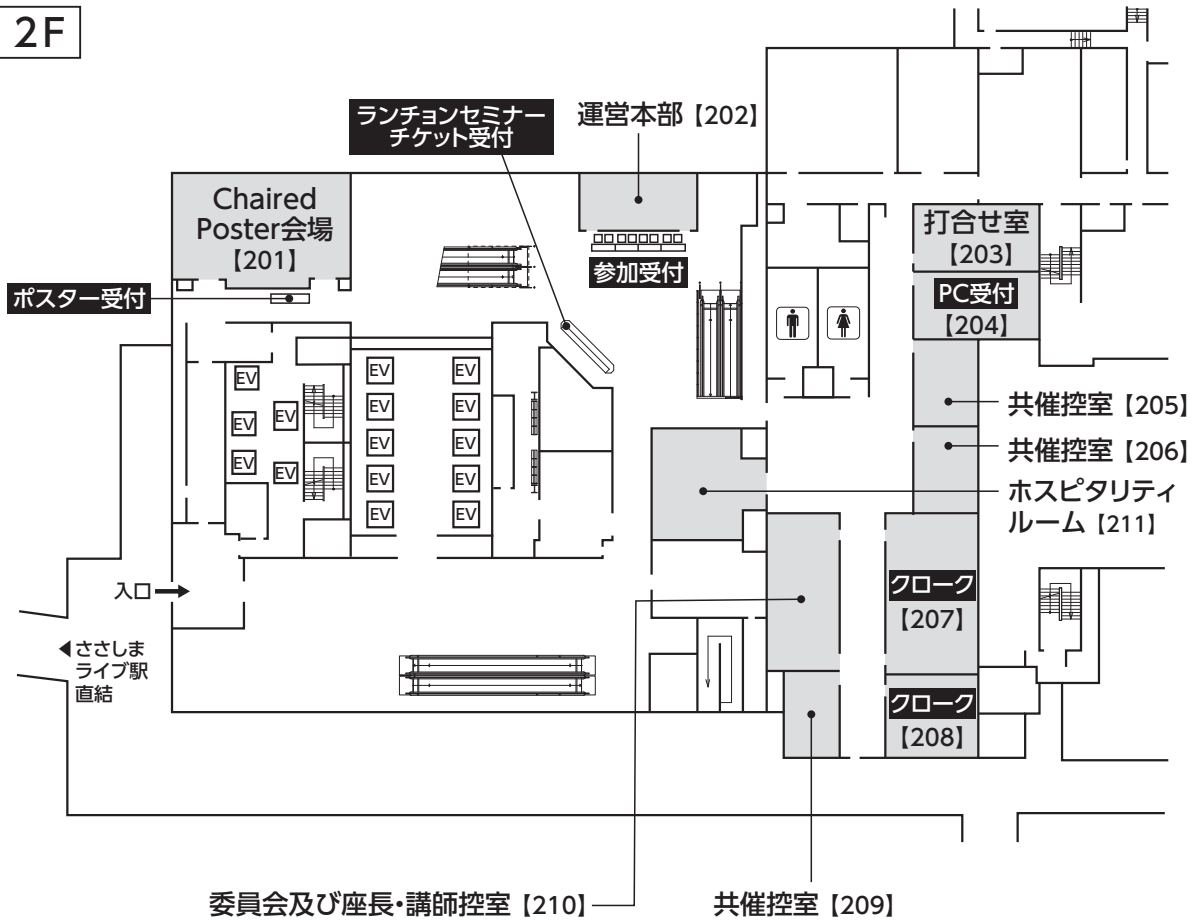

交通案内

会 期：2020年2月6日(木)～2月8日(土)

会 場：名古屋コンベンションホール

〒453-6102 愛知県名古屋市中村区平池町4-60-12 グローバルゲート 2F～4F

* 6F～29Fはオフィス, 31F～36Fは名古屋プリンスホテルスカイタワー

【名古屋駅からのアクセス】

あおなみ線利用 JR「名古屋」駅から3分「ささしまライブ駅」下車
徒 歩 JR「名古屋」駅 広小路口から徒歩12分

会場案内

2F

3F

4F