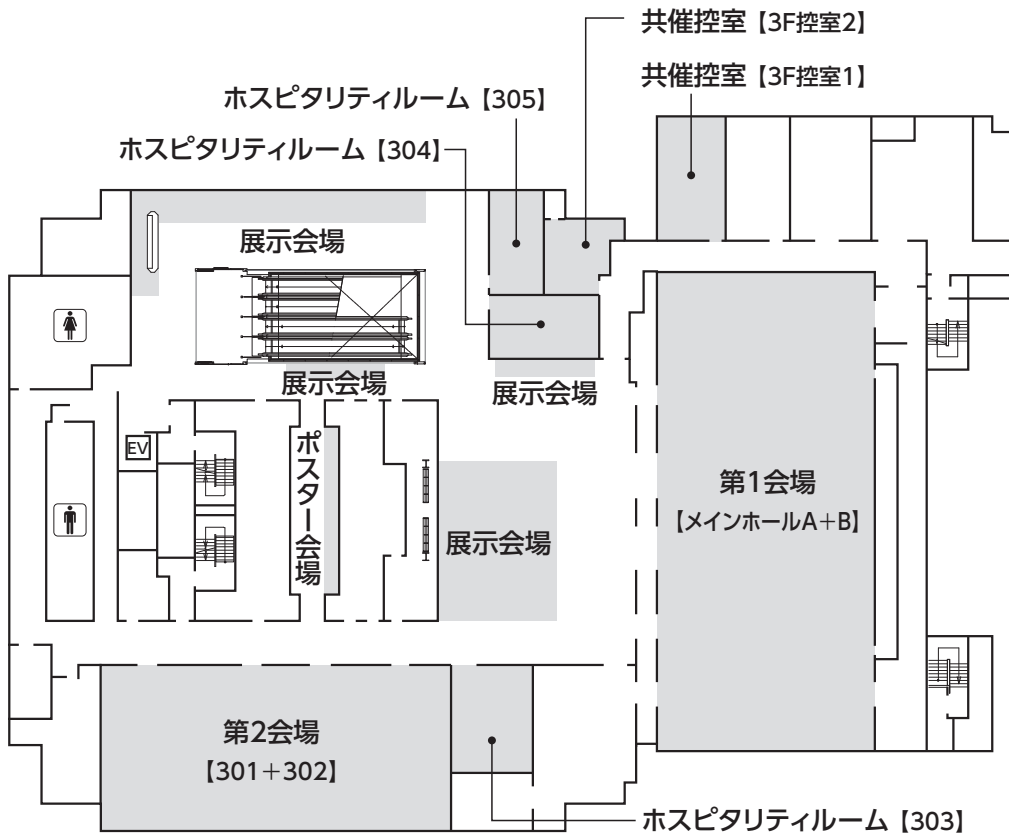

交通案内

会 期：2020年2月6日(木)～2月8日(土)

会 場：名古屋コンベンションホール

〒453-6102 愛知県名古屋市中村区平池町4-60-12 グローバルゲート 2F～4F

* 6F～29Fはオフィス, 31F～36Fは名古屋プリンスホテルスカイタワー

【名古屋駅からのアクセス】

あおなみ線利用 JR「名古屋」駅から3分「ささしまライブ駅」下車
徒 歩 JR「名古屋」駅 広小路口から徒歩12分

会場案内

2F

3F

4F