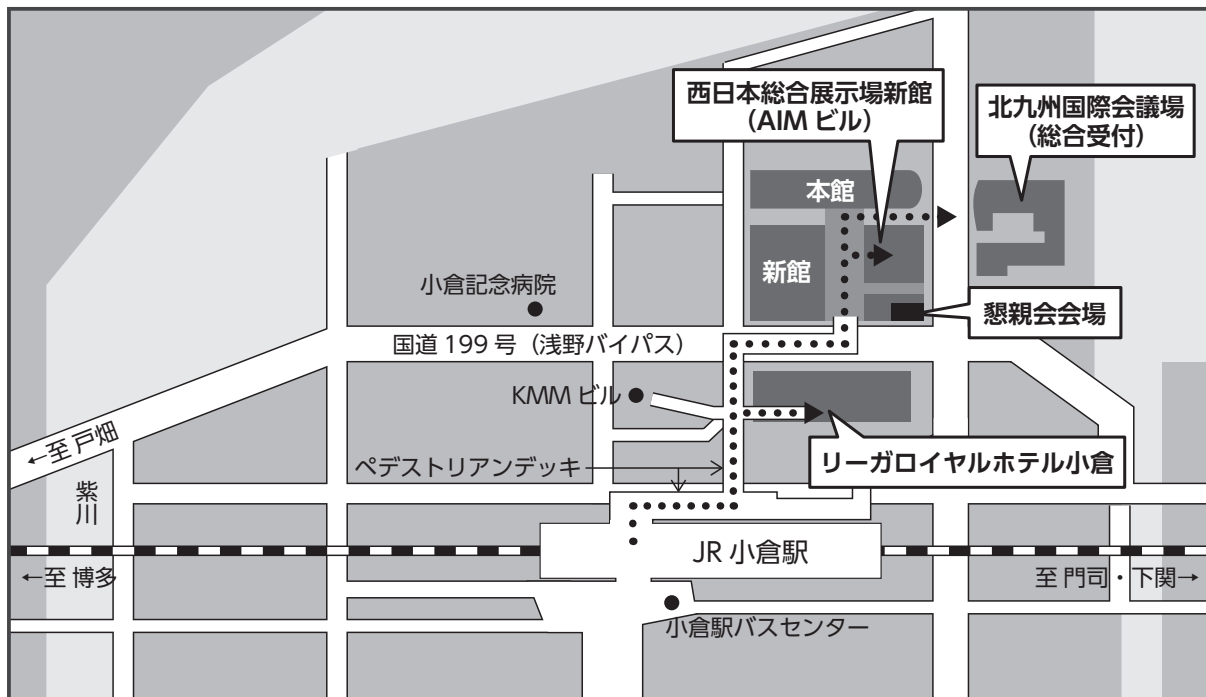

## 会場までの順路

会 期：平成28年2月5日(金)～2月7日(日)

会 場：北九州国際会議場

〒802-0001 福岡県北九州市小倉北区浅野3-9-30

西日本総合展示場新館 (AIM 3階)

〒802-0001 福岡県北九州市小倉北区浅野3-8-1

リーガロイヤルホテル小倉

〒802-0001 福岡県北九州市小倉北区浅野2-14-2

## 交通のご案内

### ○電車

小倉駅よりペDESTリアンデッキにて徒歩5分

### ○バス

小倉駅バスセンターより徒歩8分