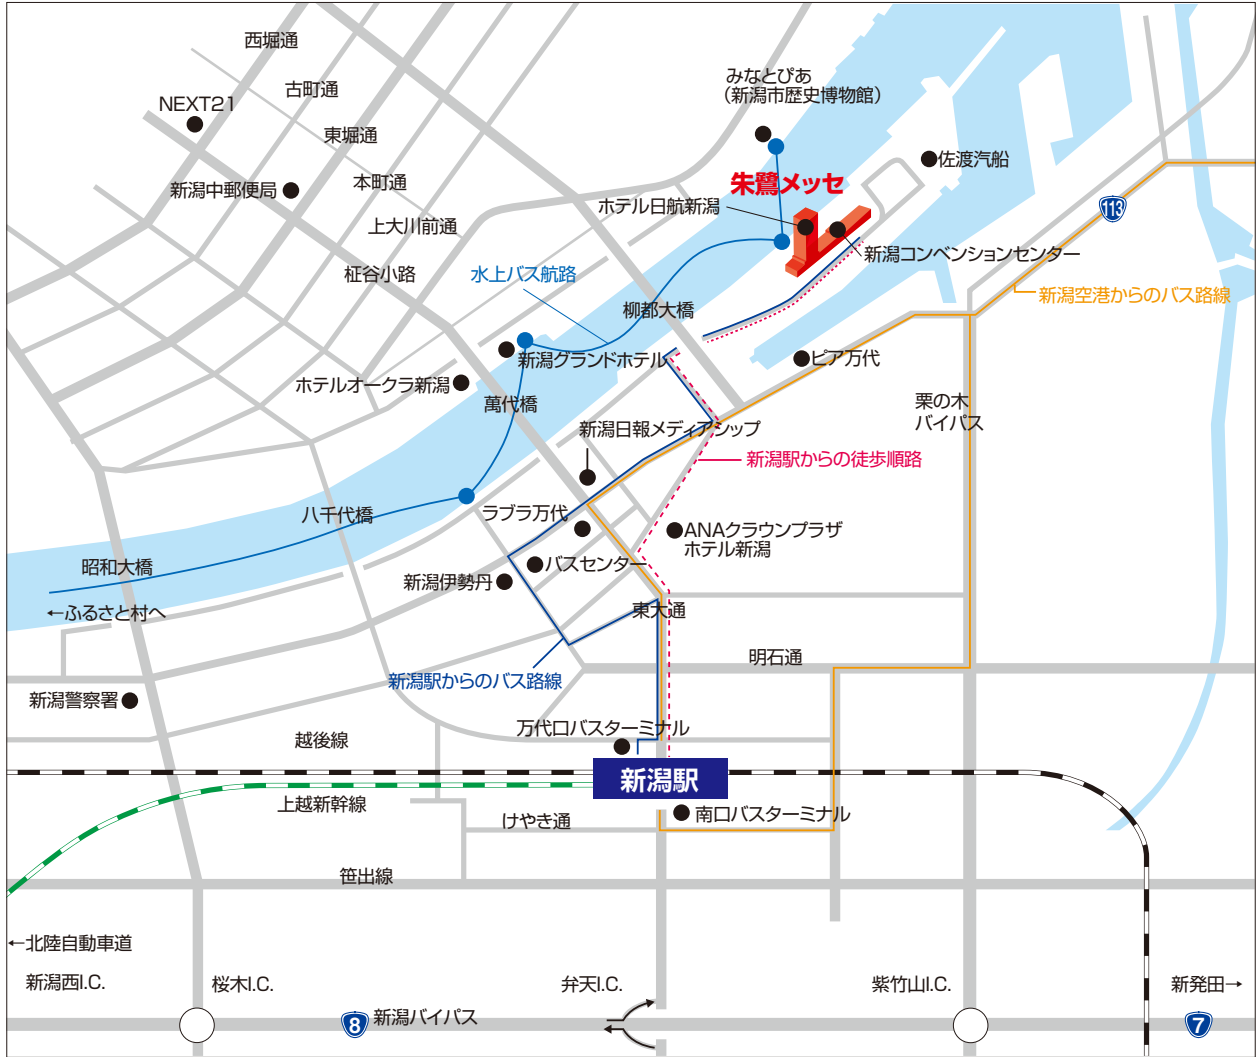

交通案内

朱鷺メッセ 新潟コンベンションセンター

〒950-0078 新潟市中央区万代島6番1号 TEL.025-246-8400

■朱鷺メッセへのアクセス

<朱鷺メッセ 会場案内>

4F

3F

2F