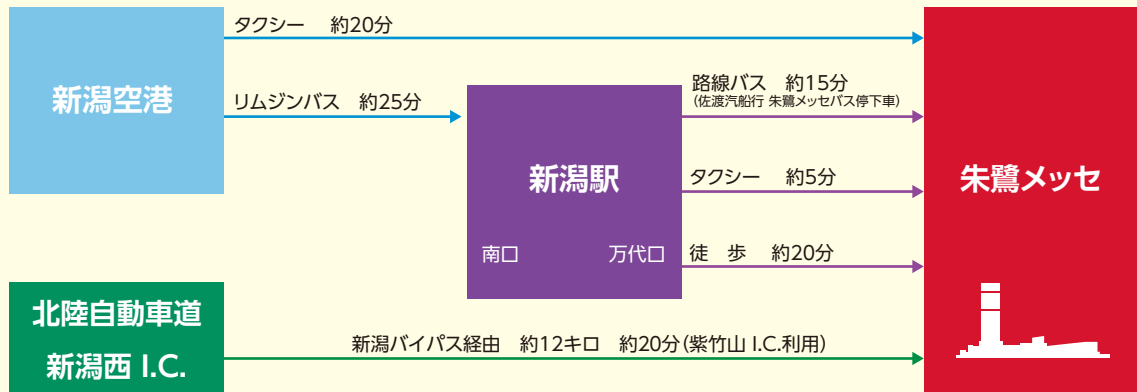

交通案内

朱鷺メッセ 新潟コンベンションセンター

〒950-0078 新潟市中央区万代島6番1号 TEL.025-246-8400

■朱鷺メッセへのアクセス

<朱鷺メッセ 会場案内>

4F

3F

2F