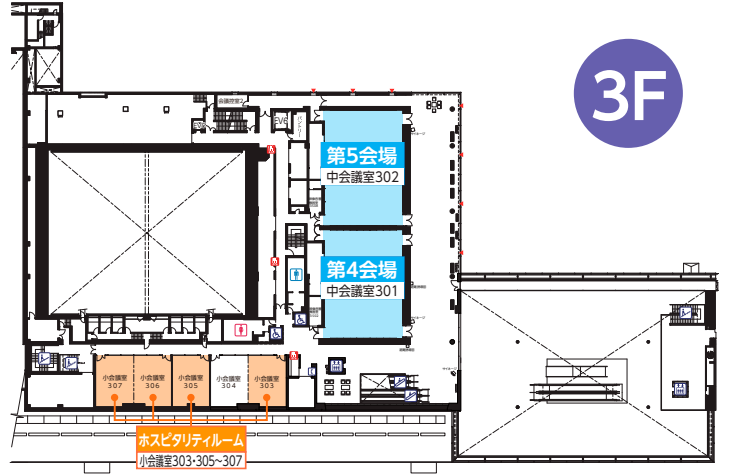

交通案内

朱鷺メッセ 新潟コンベンションセンター

〒950-0078 新潟市中央区万代島6番1号 TEL.025-246-8400

■朱鷺メッセへのアクセス

<朱鷺メッセ 会場案内>

4F

3F

2F

1F