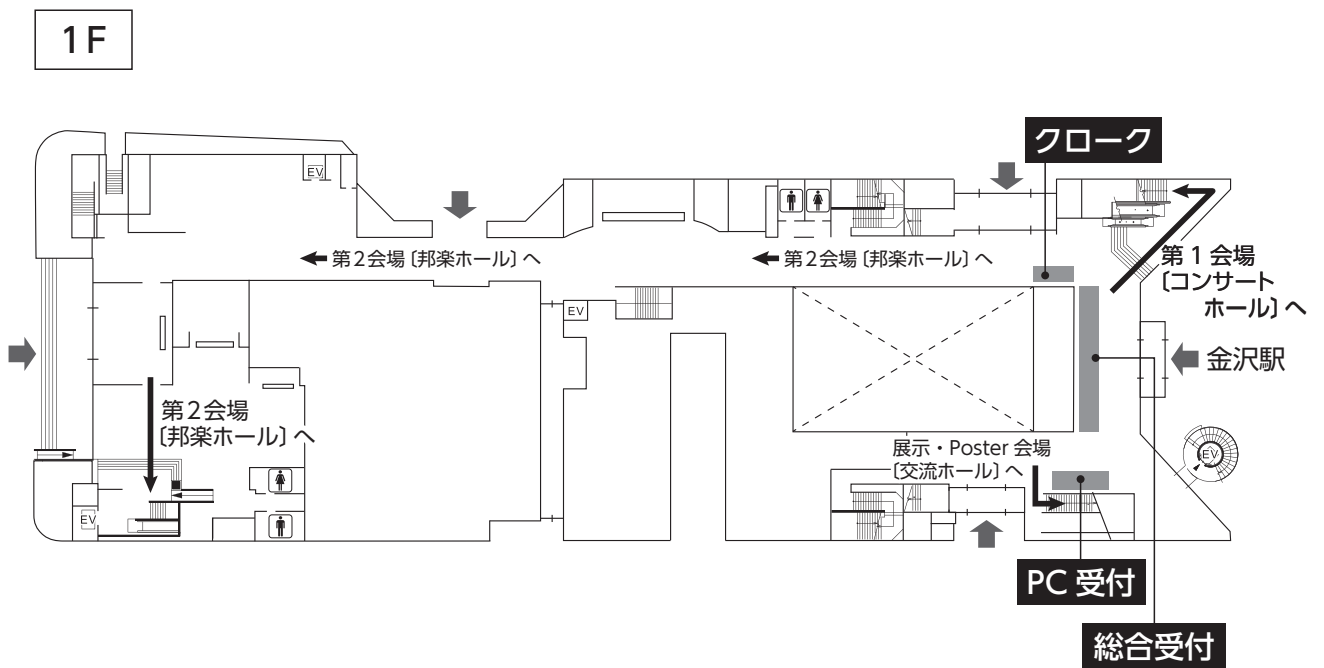

# 交通案内

会 期：2019年11月7日(木)～9日(土)

会 場：石川県立音楽堂

〒920-0856 石川県金沢市昭和町20-1 TEL：076-232-8111 (代)

ANAクラウンプラザホテル金沢

〒920-8518 石川県金沢市昭和町16-3 TEL：076-224-6111

# 会場案内

〈石川県立音楽堂〉