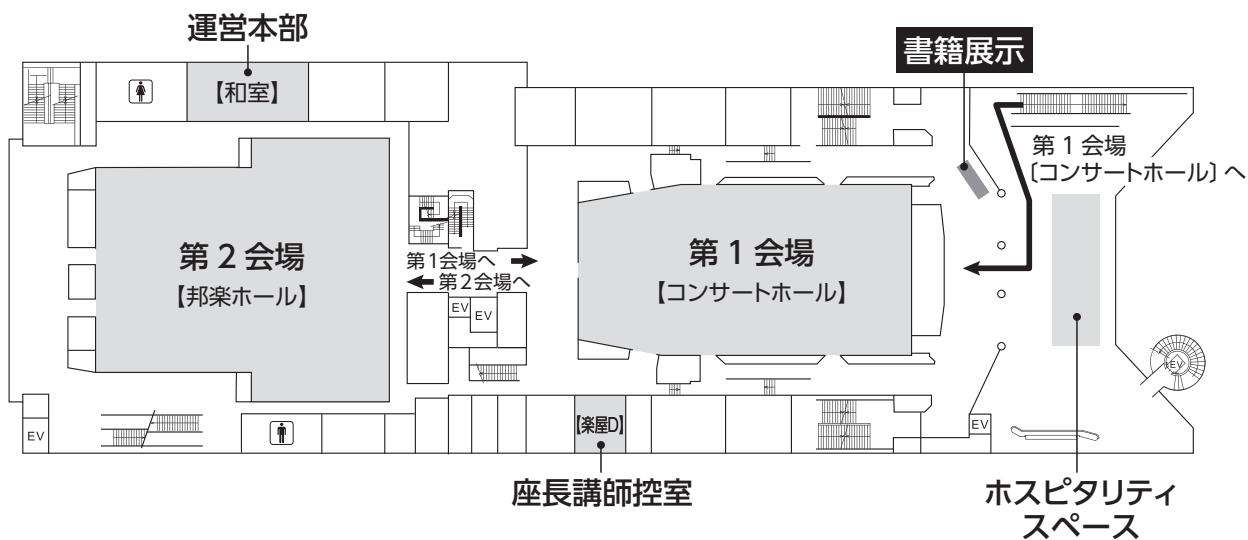

〈石川県立音楽堂〉

2F