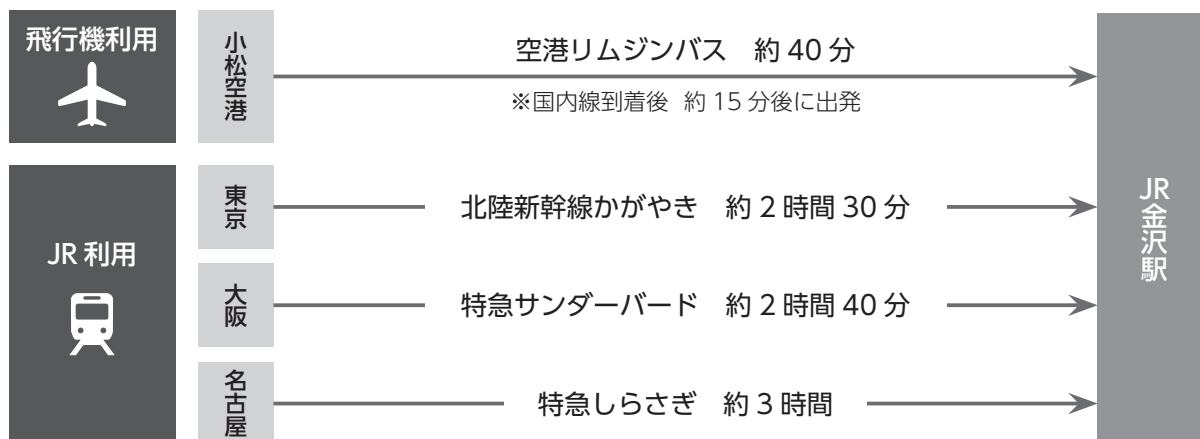

# 交通案内

会 期：2019年11月7日(木)～9日(土)

会 場：石川県立音楽堂

〒920-0856 石川県金沢市昭和町20-1 TEL：076-232-8111 (代)

ANAクラウンプラザホテル金沢

〒920-8518 石川県金沢市昭和町16-3 TEL：076-224-6111

# 会場案内

〈石川県立音楽堂〉