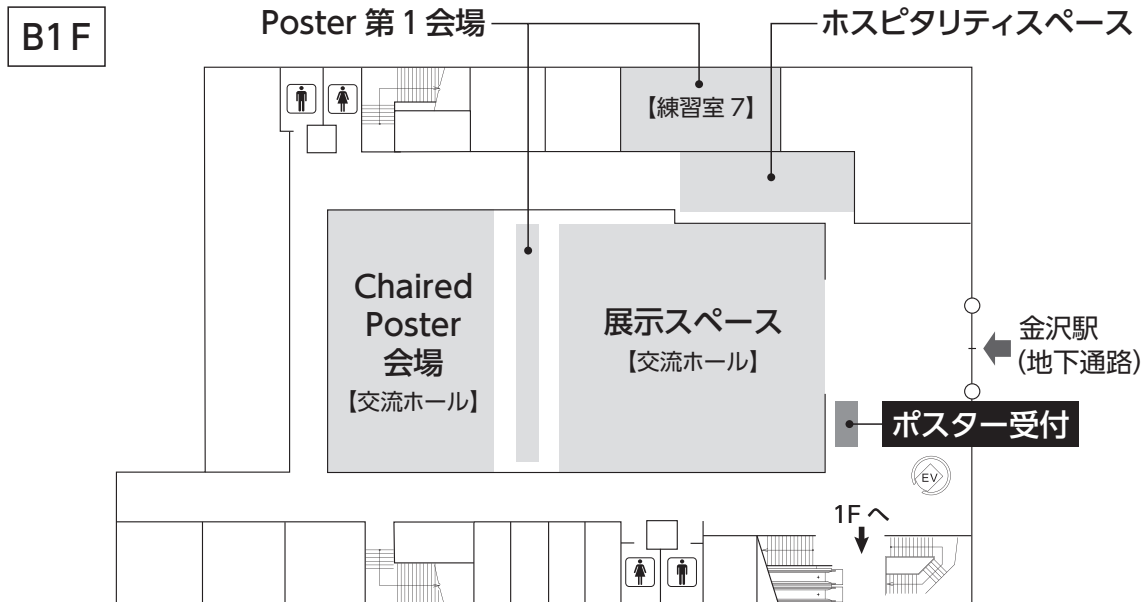

# 交通案内

会 期：2019年11月7日(木)～9日(土)

会 場：石川県立音楽堂

〒920-0856 石川県金沢市昭和町20-1 TEL：076-232-8111 (代)

ANAクラウンプラザホテル金沢

〒920-8518 石川県金沢市昭和町16-3 TEL：076-224-6111

# 会場案内

〈石川県立音楽堂〉