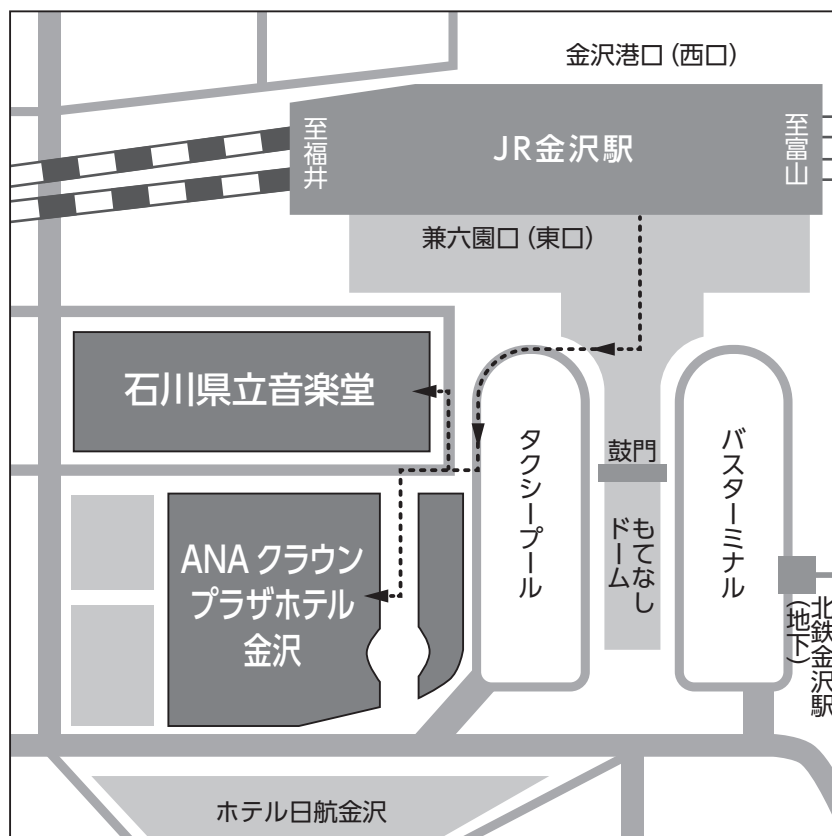

# 交通案内

会 期：2019年11月7日(木)～9日(土)

会 場：石川県立音楽堂

〒920-0856 石川県金沢市昭和町20-1 TEL：076-232-8111 (代)

ANAクラウンプラザホテル金沢

〒920-8518 石川県金沢市昭和町16-3 TEL：076-224-6111

# 会場案内

〈石川県立音楽堂〉

# 〈石川県立音楽堂〉

2F

3F

〈ANA クラウンプラザホテル金沢〉